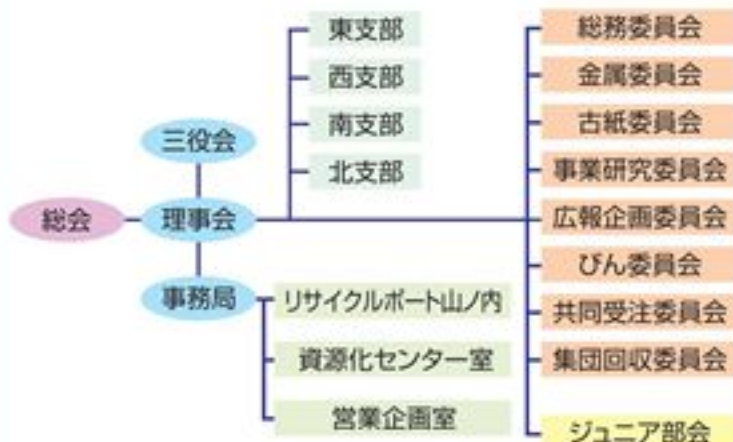

重成敏夫

(株)ECJ

取扱品目①②③④⑤⑥⑦⑧⑨

横浜市戸塚区深谷町 1881

好きな言葉
「より良い横浜へ☆」

組織図

区別組合員数

平成23年3月末日現在