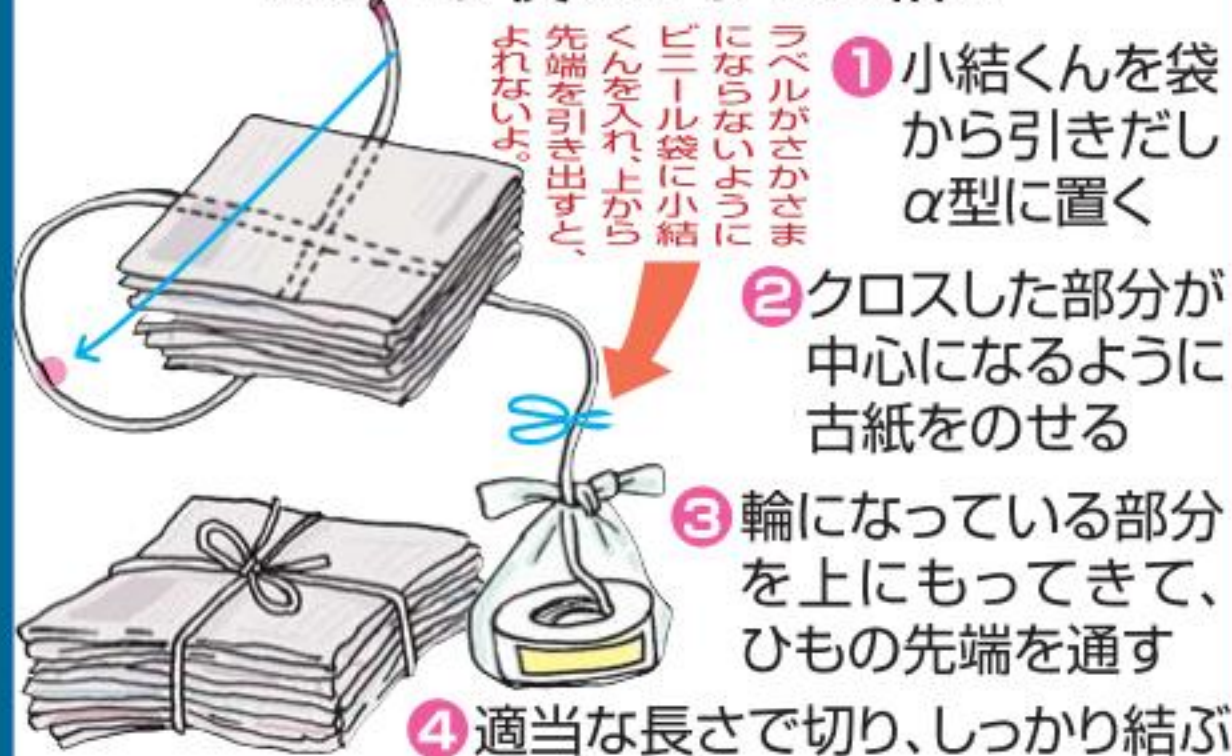

ねじれず使いやすいα結び

ご注文は…横浜市資源リサイクル事業協同組合
電話045-444-2531 / FAX045-444-2532